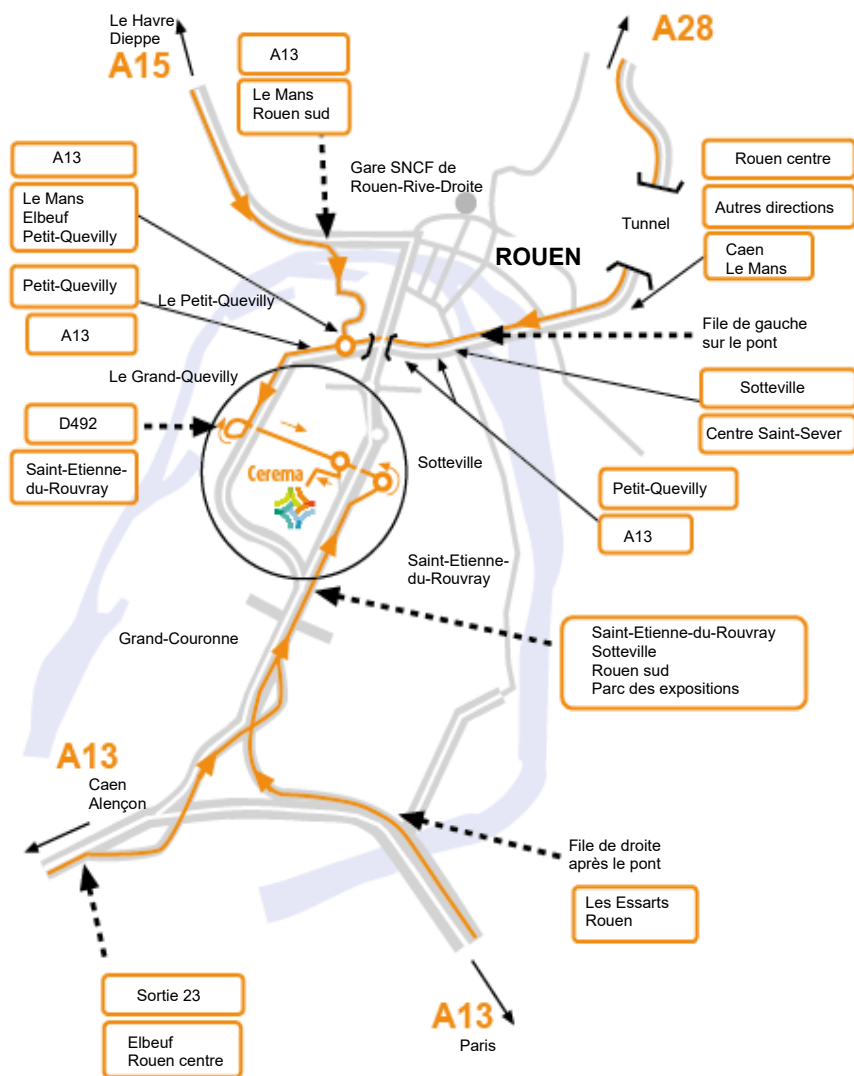

## SITE DE GRAND-QUEVILLY

Par la route, avec les transports en commun depuis la gare  
SNCF de Rouen-Rive-Droite

### CEREMA NORMANDIE-CENTRE

## VENIR AU CEREMA PAR LA ROUTE

• **Coordonnées GPS**  
 Site de Grand-Quevilly  
 10 Chemin de la Poudrière -  
 76121 Le Grand Quevilly Cedex

Latitude : 49.3925803 (49°23'33.289" Nord)  
 Longitude : 1.0500848 (1°3'0.305" Est)

## VENIR AU CEREMA PAR LES TRANSPORTS EN COMMUN DEPUIS LA GARE SNCF DE ROUEN-RIVE-DROITE

- **Métro** Direction Georges Braque  
Arrêt Georges Braque puis 15 minutes de marche
- **Bus** Ligne T4 - Direction Zénith Parc Expo  
Arrêt : Zénith Parc Expo
- **Taxi** De la gare au Cerema Normandie-Centre compter environ 40 minutes